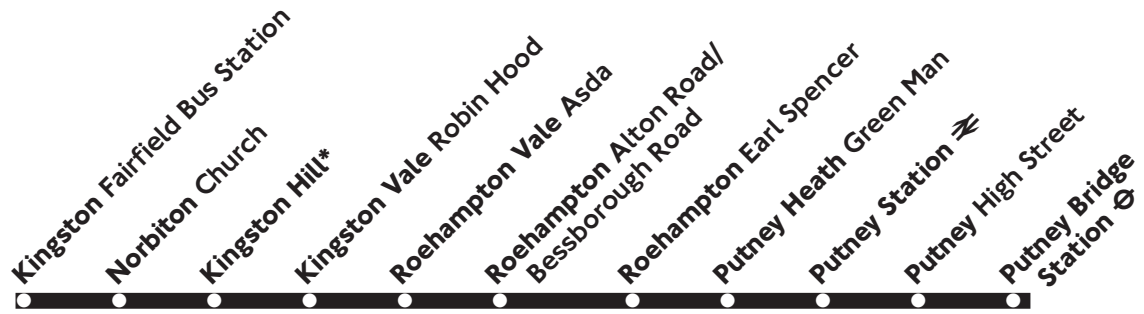

85

Kingston - Roehampton - Putney Bridge

* Near Kingston Hospital

Monday - Friday

Kingston Fairfield Bus Station	0009	0045	0115	0145	Then	15	45	0415	0430	0445	0500	0515	0530	0545	0555		
Norbiton Church	0014	0050	0119	0149	every	19	49	0419	0435	0450	0505	0520	0535	0550	0600		
Roehampton Vale Asda	0022	Then every	0058	0126	0156	30 mins	26	56	0426	0443	0458	0513	0528	0543	0558	0608	
Roehampton Alton Rd/Bessborough Rd	0025	12 minutes	0101	0128	0158	at	28	58	until	0428	0446	0501	0516	0531	0546	0601	0611
Roehampton Earl Spencer	0028	until	0104	0131	0201	these	31	01	0431	0449	0504	0519	0534	0549	0604	0614	
Putney Heath Green Man	0031	0107	0134	0204	mins	34	04	0434	0452	0507	0522	0537	0552	0607	0617		
Putney Station ⇌	0034	0110	0137	0207	past	38	07	0437	0455	0510	0525	0540	0555	0610	0621		
Putney Bridge Station ⊕	0039	0115	0141	0211	the hour	41	11	0441	0500	0515	0530	0545	0600	0615	0626		
Kingston Fairfield Bus Station	0605	1933															
Norbiton Church	0610	1941															
Roehampton Vale Asda	0618	Then about	1952	Then about	0010												
Roehampton Alton Rd/Bessborough Rd	0621	every	1955	every	0013												
Roehampton Earl Spencer	0624	10 minutes	1958	12 minutes	0016												
Putney Heath Green Man	0628	until	2002	until	0019												
Putney Station ⇌	0632		2006		0022												
Putney Bridge Station ⊕	0637		2011		0027												